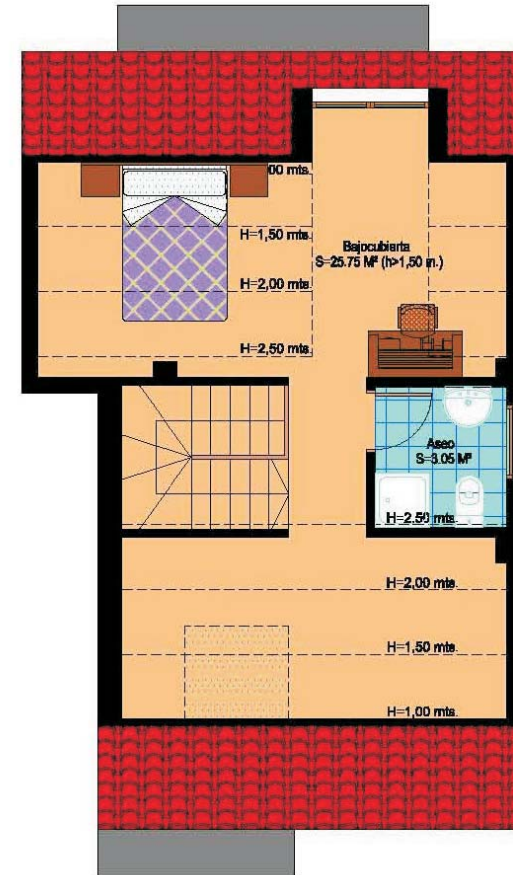

Vivienda: **Tipo D**
 Superficie Util de Vivienda: **123,72 m²**
 Superficie Terraza: **20,10 m²**

PLANTA BAJA

PLANTA PRIMERA PLANTA BAJOCUBIERTA