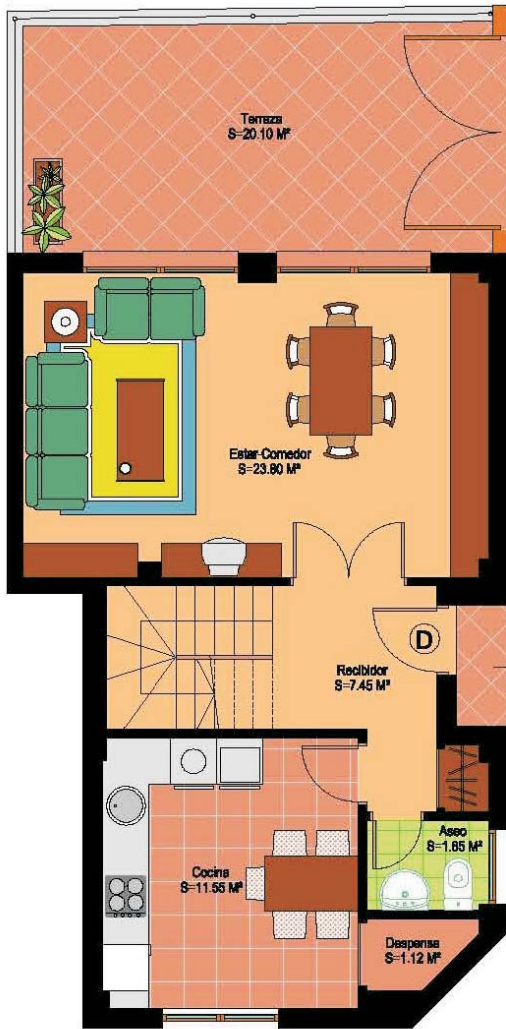

Vivienda: **Tipo D**
 Superficie Util de Vivienda: **123,72 m²**
 Superficie Terraza: **20,10 m²**

PLANTA BAJA

PLANTA PRIMERA PLANTA BAJOCUBIERTA