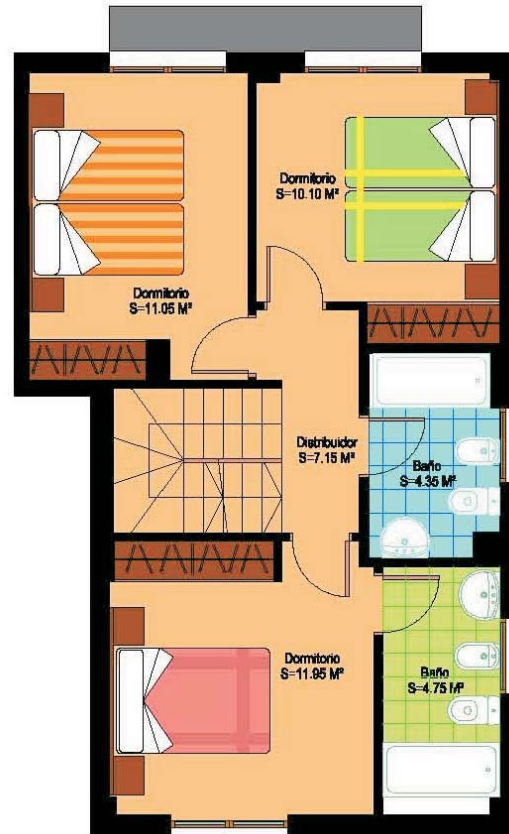

Vivienda: **Tipo D**
 Superficie Util de Vivienda: **123,72 m²**
 Superficie Terraza: **20,10 m²**

PLANTA BAJA

PLANTA PRIMERA PLANTA BAJOCUBIERTA