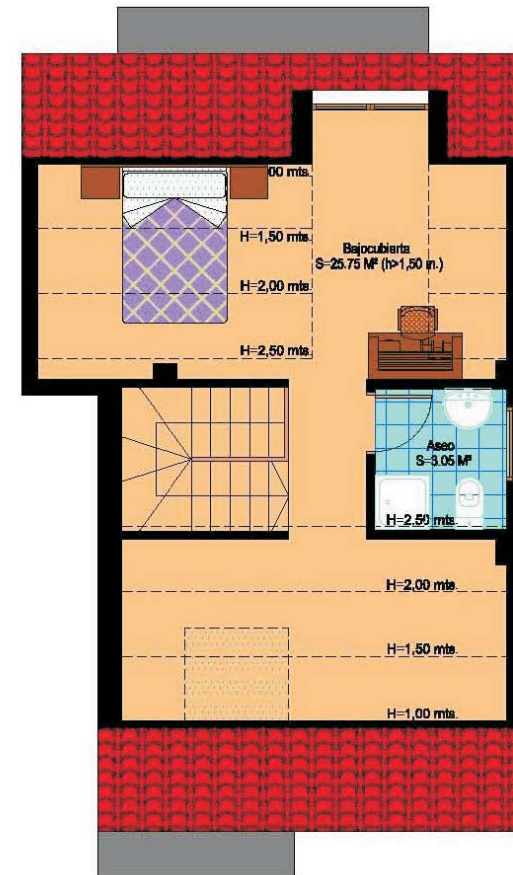

Vivienda: **Tipo D**
 Superficie Util de Vivienda: **123,72 m²**
 Superficie Terraza: **20,10 m²**

PLANTA BAJA

PLANTA PRIMERA PLANTA BAJOCUBIERTA