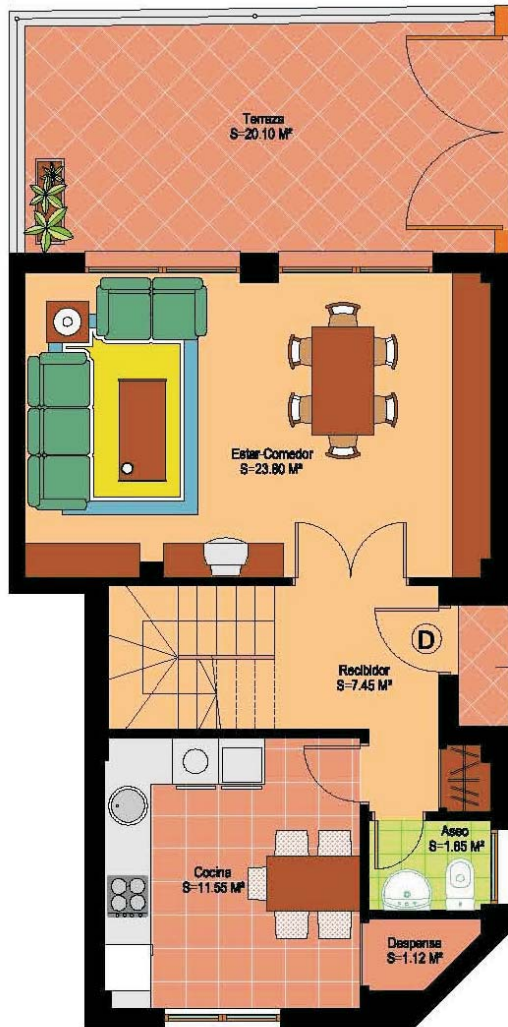

Vivienda: **Tipo D**
 Superficie Util de Vivienda: **123,72 m²**
 Superficie Terraza: **20,10 m²**

PLANTA BAJA

PLANTA PRIMERA PLANTA BAJOCUBIERTA